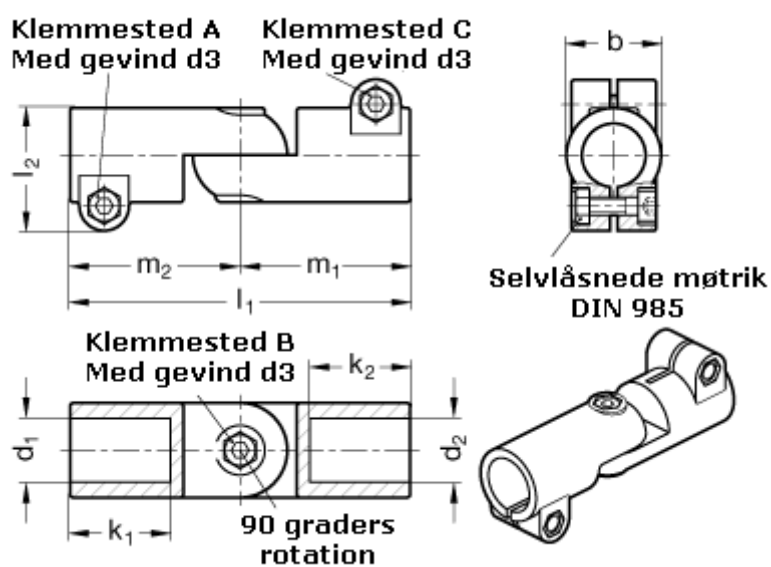

Varenummer: 20286B48B48S2BL
Beskrivelse: E+G laskeforbindelse
GN286-B48-B48-S-2-BL

Mål

b = 65	m1 = 115
d1 = B48	m2 = 115
d2 = B48	
d3 = M10	
k1 = 74.0	
k2 = 74.0	
l1 = 230	
l2 = 77.5	